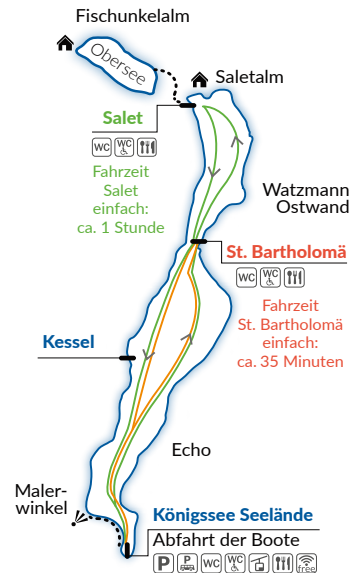

Schifffahrt Königssee:
Seestraße 55 | 83471 Schöna u. Königssee
Tel. +49 8652 9636-0 | zentrale@seenschifffahrt.de
Gruppen und Busse: Tel. +49 8652 9636-14
Fahrplanauskunft (Mo. – So.): Tel. +49 8652 9636-96